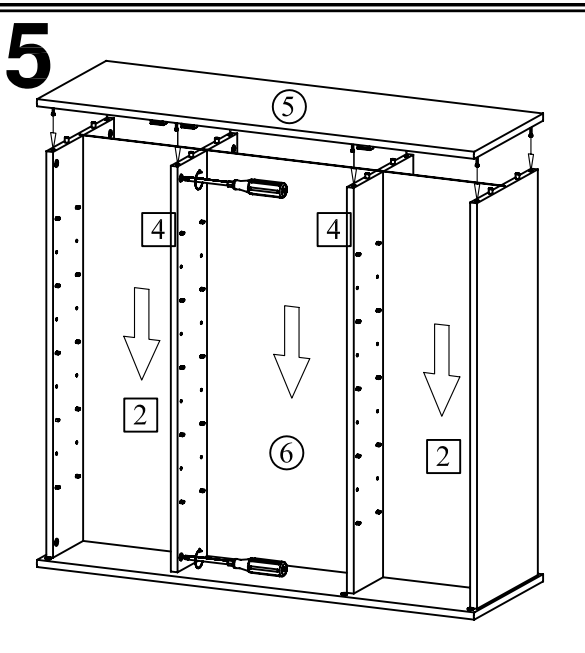

1

UNTERBODEN
LOWER FLOOR
PLANCHER
FONDO INFERIORE

2

OBERBODEN
UPPER FLOOR
PLAFOND
FONDO SUPERIORE

MONTAGEANLEITUNG

ASSEMBLY INSTRUCTIONS
INSTRUCTIONS DE MONTAGE
ISTRUZIONI PER IL MONTAGGIO

ARTIKEL-NR.: **1079-Luxor 900** REV.: **0**

(A)		16x	(J)		2x
(B)		16x	(K)		2x
(C)		16x	(L)		3,5x13 1x
(D)		120x	(M)		2x
(E)		6x	(N)		1x
(F)		3x	(O)		1x
(G)		2x	(P)		1x
(H)		3x13 2x			
(I)		3x15 14x			

ARTIKEL: 1079 / Rev.0

Q	4x13	20x	S	5x
R			T	M4x22
			U	2x
				4x