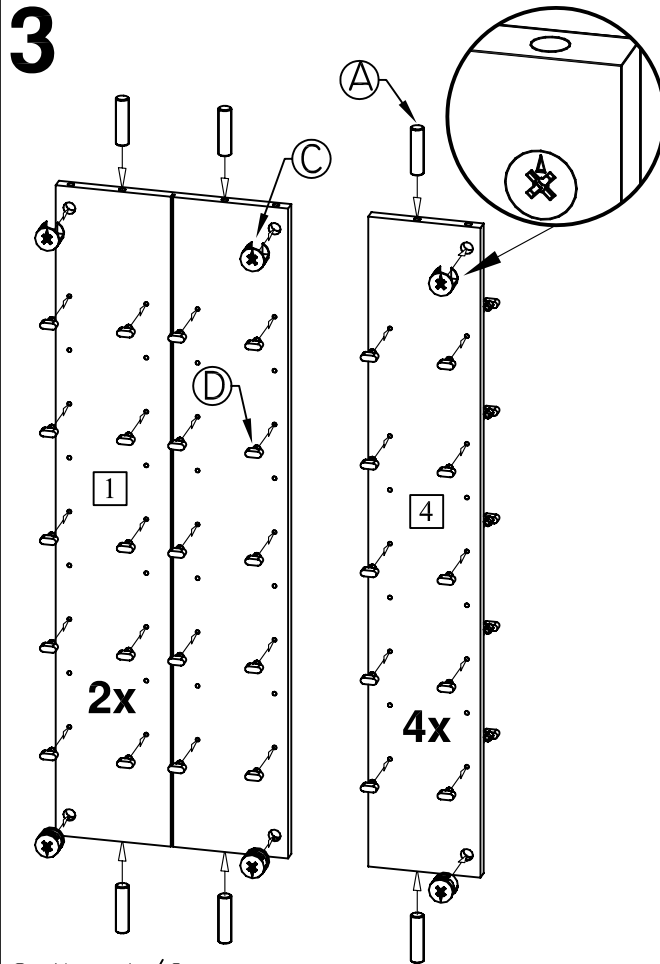

1

UNTERBODEN
LOWER FLOOR
PLANCHER
FONDO INFERIORE

2

OBERBODEN
UPPER FLOOR
PLAFOND
FONDO SUPERIORE

MONTAGEANLEITUNG

ASSEMBLY INSTRUCTIONS
INSTRUCTIONS DE MONTAGE
ISTRUZIONI PER IL MONTAGGIO

ARTIKEL-NR.: **1079-Luxor 900** REV.: **0**

(A)		16x	(J)		2x
(B)		16x	(K)		2x
(C)		16x	(L)		3,5x13 1x
(D)		120x	(M)		2x
(E)		6x	(N)		1x
(F)		3x	(O)		1x
(G)		2x	(P)		1x
(H)		3x13 2x			
(I)		3x15 14x			

ARTIKEL: 1079 / Rev.0

Q	4x13	20x	S	5x
R			T	M4x22
			U	2x
				4x