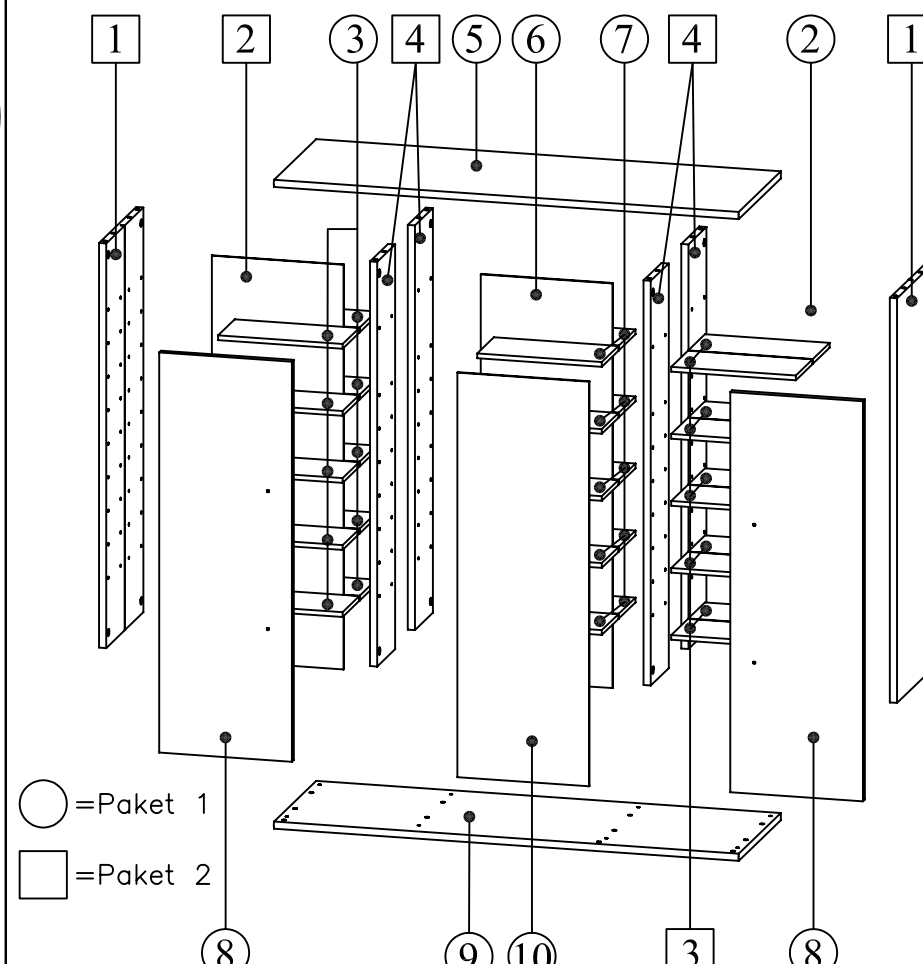

1

UNTERBODEN
LOWER FLOOR
PLANCHER
FONDO INFERIORE

2

OBERBODEN
UPPER FLOOR
PLAFOND
FONDO SUPERIORE

MONTAGEANLEITUNG

ASSEMBLY INSTRUCTIONS
INSTRUCTIONS DE MONTAGE
ISTRUZIONI PER IL MONTAGGIO

ARTIKEL-NR.: **1079-Luxor 900** REV.: **0**

(A)		16x	(J)		2x
(B)		16x	(K)		2x
(C)		16x	(L)		3,5x13 1x
(D)		120x	(M)		2x
(E)		6x	(N)		1x
(F)		3x	(O)		1x
(G)		2x	(P)		1x
(H)		3x13 2x			
(I)		3x15 14x			

ARTIKEL: 1079 / Rev.0

Q	4x13	20x	S	5x
R			T	M4x22
			U	2x
				4x