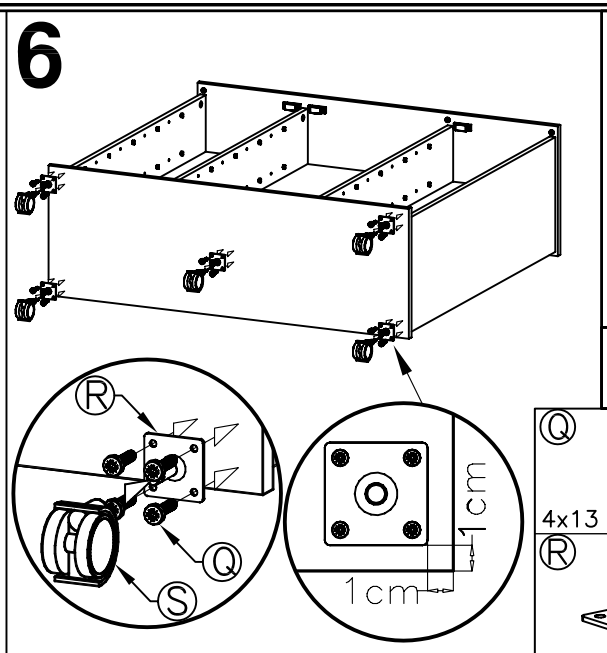

1

UNTERBODEN
LOWER FLOOR
PLANCHER
FONDO INFERIORE

2

OBERBODEN
UPPER FLOOR
PLAFOND
FONDO SUPERIORE

MONTAGEANLEITUNG

ASSEMBLY INSTRUCTIONS
INSTRUCTIONS DE MONTAGE
ISTRUZIONI PER IL MONTAGGIO

ARTIKEL-NR.: **1079-Luxor 900** REV.: **0**

(A)		16x	(J)		2x
(B)		16x	(K)		2x
(C)		16x	(L)		3,5x13 1x
(D)		120x	(M)		2x
(E)		6x	(N)		1x
(F)		3x	(O)		1x
(G)		2x	(P)		1x
(H)		3x13 2x			
(I)		3x15 14x			

ARTIKEL: 1079 / Rev.0

Q	4x13	20x	S	5x
R			T	M4x22
			U	2x
				4x