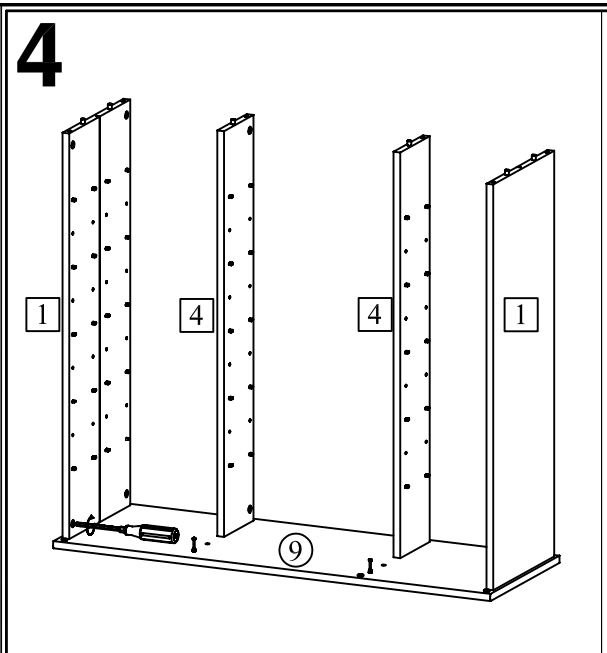

1

UNTERBODEN
LOWER FLOOR
PLANCHER
FONDO INFERIORE

2

OBERBODEN
UPPER FLOOR
PLAFOND
FONDO SUPERIORE

MONTAGEANLEITUNG

ASSEMBLY INSTRUCTIONS
INSTRUCTIONS DE MONTAGE
ISTRUZIONI PER IL MONTAGGIO

ARTIKEL-NR.: **1079-Luxor 900** REV.: **0**

(A)		16x	(J)		2x
(B)		16x	(K)		2x
(C)		16x	(L)		3,5x13 1x
(D)		120x	(M)		2x
(E)		6x	(N)		1x
(F)		3x	(O)		1x
(G)		2x	(P)		1x
(H)		3x13 2x			
(I)		3x15 14x			

ARTIKEL: 1079 / Rev.0

Q	4x13	20x	S	5x
R			T	M4x22
			U	2x
				4x