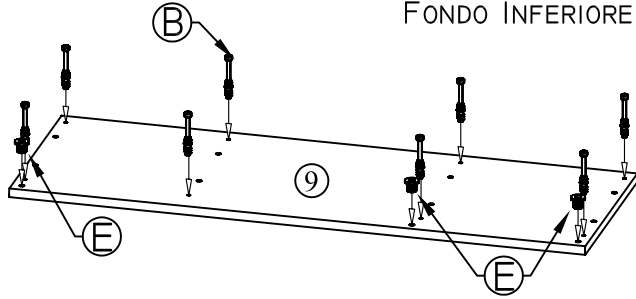

1

UNTERBODEN
LOWER FLOOR
PLANCHER
FONDO INFERIORE

2

OBERBODEN
UPPER FLOOR
PLAFOND
FONDO SUPERIORE

MONTAGEANLEITUNG

ASSEMBLY INSTRUCTIONS
INSTRUCTIONS DE MONTAGE
ISTRUZIONI PER IL MONTAGGIO

ARTIKEL-NR.: **1079-Luxor 900** REV.: **0**

(A)		16x	(J)		2x
(B)		16x	(K)		2x
(C)		16x	(L)		3,5x13 1x
(D)		120x	(M)		2x
(E)		6x	(N)		1x
(F)		3x	(O)		1x
(G)		2x	(P)		1x
(H)		3x13 2x			
(I)		3x15 14x			

ARTIKEL: 1079 / Rev.0

Q	4x13	20x	S	5x
R			T	M4x22
			U	2x
				4x