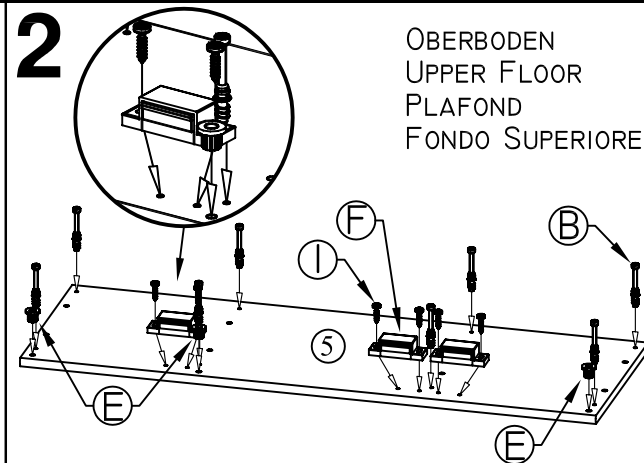

1

UNTERBODEN
LOWER FLOOR
PLANCHER
FONDO INFERIORE

2

OBERBODEN
UPPER FLOOR
PLAFOND
FONDO SUPERIORE

MONTAGEANLEITUNG

ASSEMBLY INSTRUCTIONS
INSTRUCTIONS DE MONTAGE
ISTRUZIONI PER IL MONTAGGIO

ARTIKEL-NR.: **1079-Luxor 900** REV.: **0**

(A)		16x	(J)		2x
(B)		16x	(K)		2x
(C)		16x	(L)		3,5x13 1x
(D)		120x	(M)		2x
(E)		6x	(N)		1x
(F)		3x	(O)		1x
(G)		2x	(P)		1x
(H)		3x13 2x			
(I)		3x15 14x			

ARTIKEL: 1079 / Rev.0

Q	4x13	20x	S	5x
R			T	M4x22
			U	2x
				4x